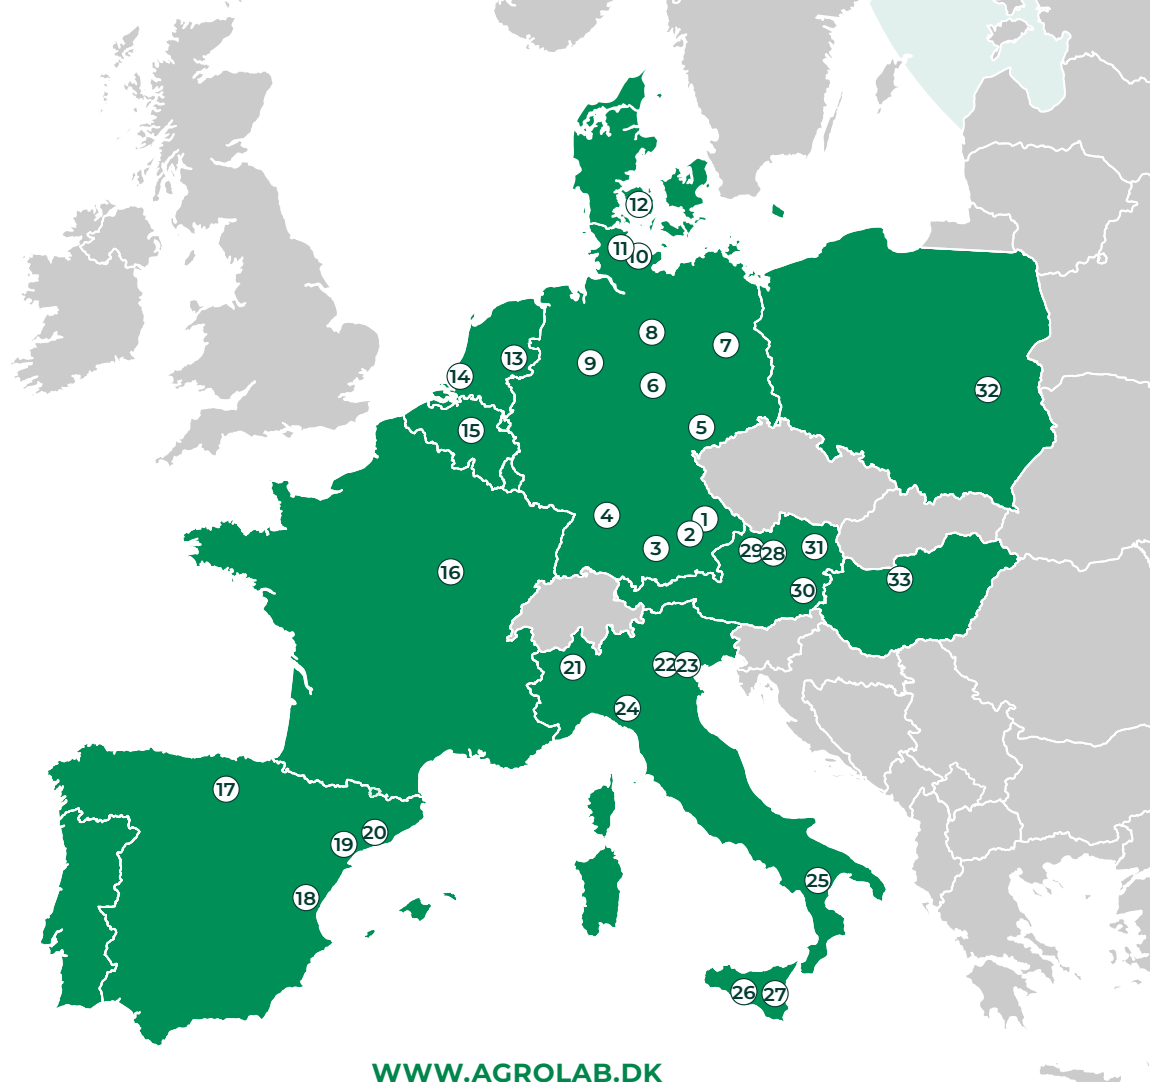

Dækker Europa

Lokationer

1 AGROLAB GmbH

Jenaer Str. 1
84034 Landshut, Germany
☎ +49 871 973091-0
✉ zentrale@agrolab.de

2 AGROLAB Labor GmbH

Dr.-Pauling-Str. 3
84079 Bruckberg, Germany
☎ +49 8765 93996-0
✉ bruckberg@agrolab.de

3 AGROLAB Wasseranalytik GmbH

Moosstr. 6 a
82279 Eching a. Ammersee, Germany
☎ +49 8143 7901
✉ eching@agrolab.de

4 AGROLAB Wasseranalytik GmbH

Branch Fellbach
Friedrichstr. 8
70736 Fellbach, Germany
☎ +49 711 92556-0
✉ stuttgart@agrolab.de

5 AWV-Dr.Busse GmbH

Jöbfnitzer Str. 113
08525 Plauen, Germany
☎ +49 3741 5507-60
✉ plauen@agrolab.de

6 AGROLAB Agrarzentrum GmbH

Zeißstr. 19
37327 Leinefelde-Worbis, Germany
☎ +49 3605 53301-00
✉ leinefelde@agrolab.de

7 AGROLAB Potsdam GmbH

Schlaatzweg 1A
14473 Potsdam, Germany
☎ +49 (331) 2775-125
✉ potsdam@agrolab.de

8 AGROLAB Agrar GmbH

Breslauer Str. 60
31157 Sarstedt, Germany
☎ +49 5066 90193-0
✉ sarstedt@agrolab.de

9 OWL Umweltanalytik GmbH

Westring 93
33818 Leopoldshöhe
☎ +49 520-2923320
✉ info@owlumwelt.de

10 AGROLAB LUFA GmbH

Dr.-Hell-Str. 6
24107 Kiel, Germany
☎ +49 431 1228-0
✉ lufa@agrolab.de

11 AGROLAB Umwelt GmbH

Dr.-Hell-Str. 6
24107 Kiel, Germany
☎ +49 431 22138-500
✉ kiel@agrolab.de

WWW.AGROLAB.DK

12 AL-North ApS

Østerbro 4
5690 Tommerup St., Denmark
☎ +45 7877 5450
✉ tommerup@agrolab.eu

13 AL-West B.V.

Dortmundstraat 16b
7418 BH Deventer, Netherlands
☎ +31 570 788-110
✉ info@al-west.nl

14 AGROLAB Dr. Verwey B.V.

Oosteinde 3
2991 LG Barendrecht, Netherlands
☎ +31 10 8080-450
✉ info@drverwey.nl

15 AGROLAB

Oct. De Kerchove d'Exaerdestr. 108
1501 Halle, Belgium
☎ +32 2 58805-66
✉ belgium@agrolab.eu

16 AGROLAB France SARL

18B, Boulevard Winston Churchill
21000 Dijon, France
☎ +33 380 6801-32
✉ dijon@agrolab.fr

17 AGROLAB Ibérica S.L.U.

C/ Valle de Tobalina 40
Pol.Ind.Villalonquejar
09001 Burgos, Spain
☎ +34 947 481192
✉ burgos@agrolab-iberica.com

18 AGROLAB Ibérica S.L.U.

C/ La Eliana nº 15 bajo
46920 Mislata (Valencia), Spain
☎ +34 96 3836576
✉ valencia@agrolab-iberica.com

19 AGROLAB Ibérica S.L.U.

Ctra. Valencia nº 205,
43006 Tarragona, Spain
☎ +34 977 55 11 14
✉ tarragona@agrolab-iberica.com

20 AGROLAB Medioambiente S.L.U.

Poligono Industrial Riu Clar
Calle Estany, Parcela 5.1.5, Nave 64
43006 Tarragona, Spain
☎ +34 877 99 03 89
✉ info.alme@agrolab.com

21 AGROLAB Italia S.r.l. a socio unico

Via Foligno 97/12
10149 Torino (TO), Italy
☎ +39 0444 349040
✉ torino@agrolab.de

22 AGROLAB Italia S.r.l. a socio unico

Via Retrone 29/31
36077 Altavilla Vicentina VI, Italy
☎ +39 0444 349040
✉ altavilla@agrolab.it

23 AGROLAB Alimentalia S.r.l. a socio unico

Via Retrone 29/31
36077 Altavilla Vicentina VI, Italy
☎ +39 0444 349040
✉ alimentalia@agrolab.it

24 AGROLAB Italia S.r.l. a socio unico

Viale Zaccagna, 38/A
54033 Carrara, Italy
☎ +39 0585 1693231
✉ carrara@agrolab.it

25 AGROLAB Italia S.r.l. a socio unico

Zona Industriale Val Basento
75010 Pisticci, Italy
☎ +39 0835 1655690
✉ pisticci@agrolab.it

26 AGROLAB Italia S.r.l. a socio unico

Contrada Biggemi 571
96010 Priolo Gargallo, Italy
☎ +39 0931 1667412
✉ priolo@agrolab.it

27 AGROLAB Italia S.r.l. a socio unico

Via Gorgia 1
93012 Gela (CL), Italy
☎ +39 0931 1667412
✉ gela@agrolab.it

28 AGROLAB BELAN GmbH

Durisolstraße 7
4600 Wels
☎ +43 7242 9001 511
✉ belan@agrolab.at

29 AGROLAB Austria GmbH

Trappenhof Nord 3
4714 Meggenhofen, Austria
☎ +43 7247 21 000-0
✉ meggenhofen@agrolab.at

30 AGROLAB Austria GmbH

Gewerbepark 186
8212 Pischelsdorf, Austria
☎ +43 3113 3323-0
✉ pischelsdorf@agrolab.at

31 Institut für Mineralölprodukte und Umweltanalytik GmbH

Aufeldgasse 37 - 39
3400 Klosterneuburg, Austria
☎ +43 664-88907435
✉ klosterneuburg@agrolab.at

32 AGROLAB Polska Sp. z o.o.

ul. Żyrzyńska 42
24-130 Końskowola, Poland
☎ +48 81 4400700
✉ konskowola@agrolab.pl

33 AGROLAB

☎ +36 30 3554049
✉ budapest@agrolab.hu